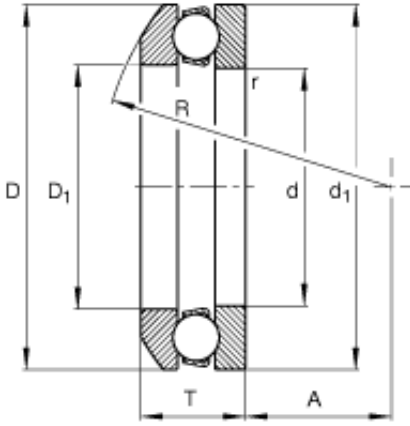

BEARING-MALAYSIA SDN.BHD.

FAG 53224 Thrust Ball Bearing

Bearing No. 53224

53224 Bearing 2D drawings and 3D CAD models

Size	120x170x40.8 mm
Bore Diameter	120 mm
Outer Diameter	170 mm
Width	40,8 mm
d	120 mm
D	170 mm
T	40,8 mm
A	61 mm
D ₁	123 mm
D _{a max}	145 mm
d ₁	170 mm
d _{a min}	150 mm
R	125 mm
r _{a max}	1 mm
r _{min}	1,1 mm
m	2,58 kg / Weight
C _a	134000 N / Dynamic load rating (axial)
C _{0a}	390000 N / Static load rating (axial)
A	0,95 / Factor min. load
n _G	2550 1/min / Limiting speed
C _{ua}	14200 N / Fatigue limit load, axial