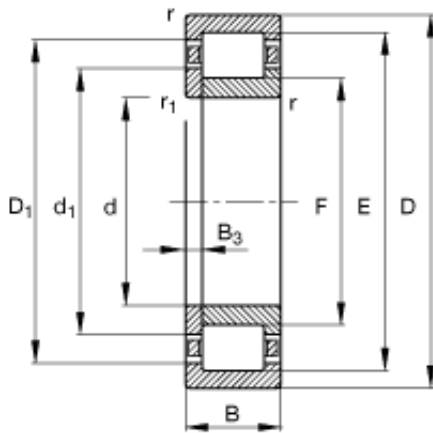

BEARING-MALAYSIA SDN.BHD.

95 mm x 170 mm x 43 mm FAG NUP2219-E-TVP2 Cylindrical Roller Bearings

Bearing No. NUP2219-E-TVP2

NUP2219-E-TVP2 Bearing 2D drawings and 3D CAD models

Size	95x170x43 mm
Bore Diameter	95 mm
Outer Diameter	170 mm
Width	43 mm
d	95 mm
D	170 mm
B	43 mm
B ₃	6,5 mm
D ₁	148,6 mm
D _{a max}	158 mm
d ₁	120,5 mm
d _{a min}	107 mm
d _{c min}	123 mm
E	154,5 mm
F	112,5 mm
r _{1 min}	2,1 mm
r _{a max}	2,1 mm
r _{min}	2,1 mm
m	4,05 kg / Weight
C _r	340000 N / Dynamic load rating (radial)
C _{0r}	370000 N / Static load rating (radial)
n _G	4850 1/min / Limiting speed

BEARING-MALAYSIA SDN.BHD.

n_B	3100 1/min / Reference speed
C_{ur}	64000 N